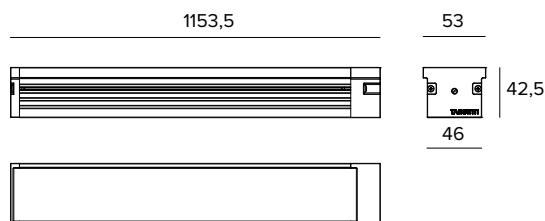

1E4308 | JEDI COMPACT Outdoor RGBW Proyector

Proyector lineal orientable de LED RGBW

Los valores fotométricos del aparato se pueden consultar en las siguientes páginas

Los datos mostrados en el dibujo están expresados en mm.